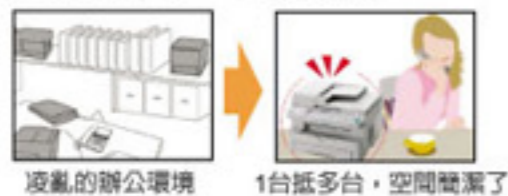

3. 節省經營成本

✓ 節省空間成本